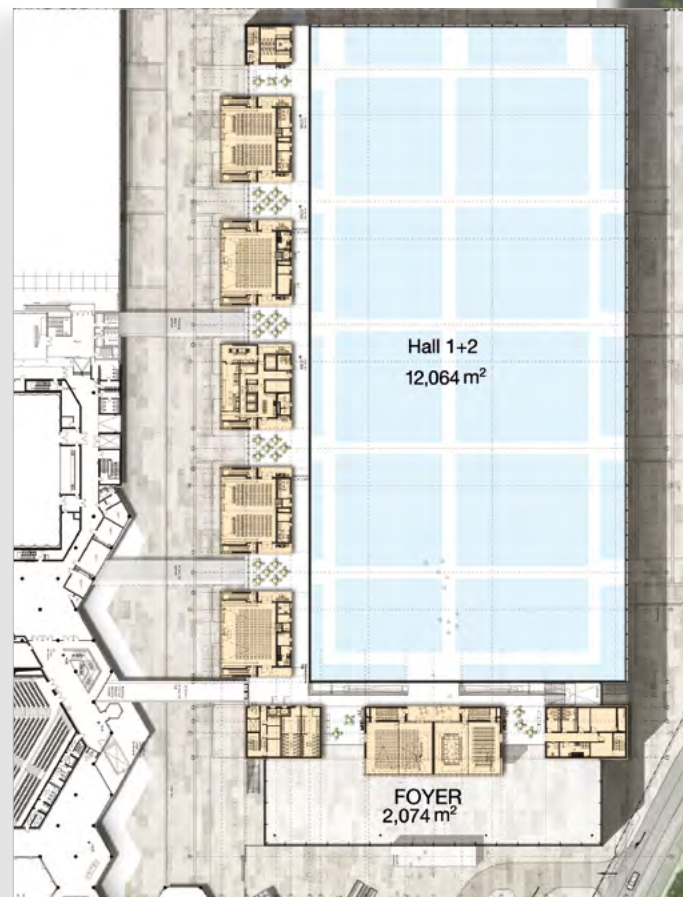

# NEW MEETING DIMENSION

**Congress Center  
Düsseldorf**

CCD Congress Center Düsseldorf

über 30 Räume mit Kapazitäten bis zu 2.103 Personen  
über 7.700 m<sup>2</sup> Ausstellungsfläche  
500 Parkplätze direkt am Kongresscenter und am Rhein  
Schiffsanlegestelle in unmittelbarer Nähe zum Gelände

## NEW DIMENSIONS

- + ca. 2.100 m<sup>2</sup> Eingangsbereich / Foyer
- + ca. 12.000 m<sup>2</sup> Hallenfläche
- + 12 Konferenzräume
- + Überdachte Open-Air-Plaza
- + 300 Parkplätze in der Tiefgarage
- + 160 Parkplätze oberirdisch

## Technische Daten zu der Halle 1+2

- Länge ca. 158 m
- Breite 76 m
- Lichte Höhe 15 m
- Ausstellungsfläche 9.230 m<sup>2</sup>
- Bodenbelastbarkeit SLW 60
- Deckenraster 6.00 m x 3.00 m

## Technische Details zum Foyer

- Länge ca. 80 m
- Breite ca. 20 m
- Lichte Höhe 16.60 m
- Ausstellungsfläche 500 m<sup>2</sup>
- Bodenbelastbarkeit SLW 60
- Deckenraster 5.24 m x 5.14 m

Düsseldorf Congress Sport & Event GmbH